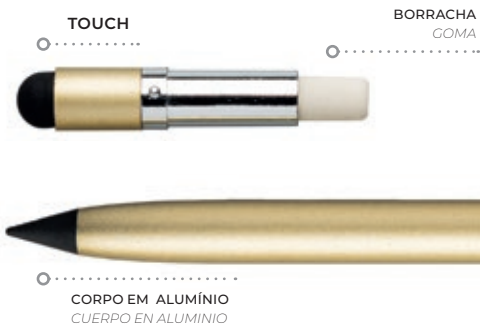

'escrita & mais
infinita