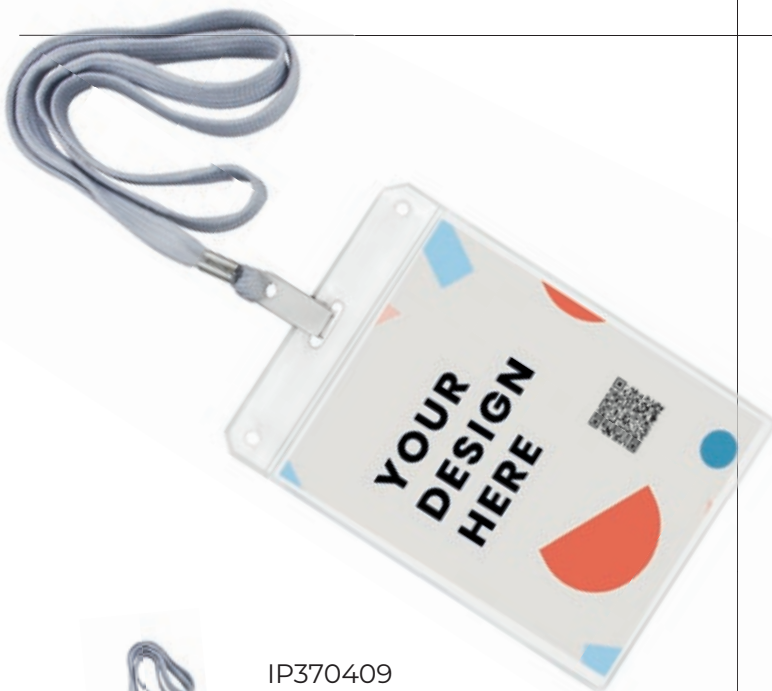

10,6 x 15,4 cm / L

99

UN	500	1000	2500	5000	10000
€	0,28	0,27	0,26	0,25	0,24

IP370432
Dri

Identificador em PVC rígido, com mola
Identificador de PVC rígido con pinza

9 x 5,5 cm / L

99

UN	500	1000	2500	5000	10000
€	0,23	0,22	0,22	0,21	0,20