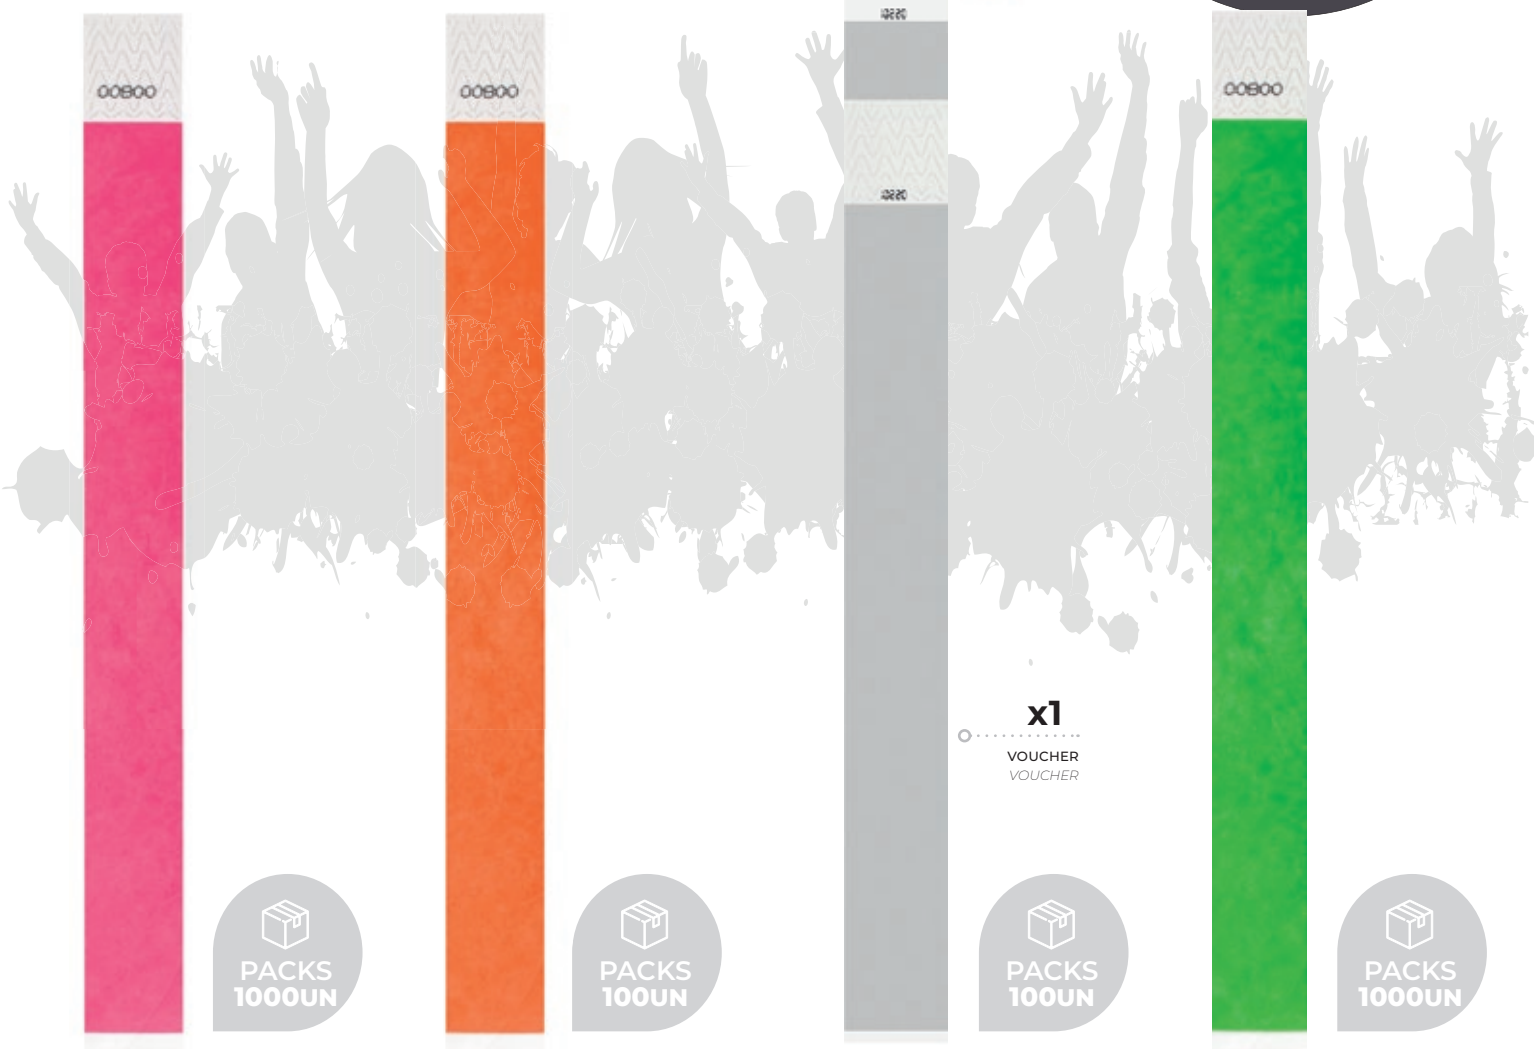

IP370428 Frokk

Pulseira de identificação inviolável em vinil,
para criança
*Pulsera identificativa inviolable en vinilo,
para niños*

17 x 1,9 cm / B

UN	500	1000	2500	5000
€	0,18	0,17	0,16	0,16

IP370473 Div

Pulseira de identificação inviolável
em vinil
*Pulsera identificativa inviolable
en vinil*

25,2 x 1,6 cm / B

UN	500	1000	2500	5000
€	0,20	0,19	0,19	0,18

Eventos

escritório & mais

IP370429

Kayle

Pulseira de identificação inviolável em tyvek
Pulseira identificativa inviolable en tyvek