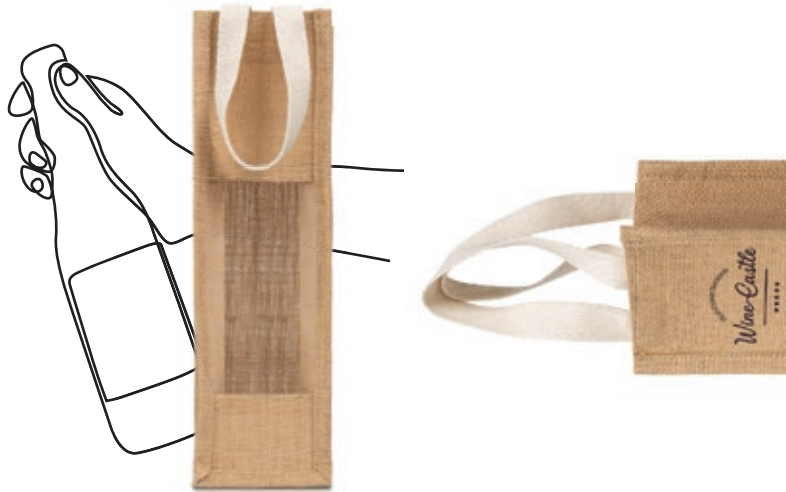

El tejido de yute tiene muchas ventajas, como su resistencia, durabilidad, aspecto natural y respeto por el medio ambiente: el yute es 100% biodegradable y reciclable. Todas estas ventajas han popularizado las bolsas de yute, tanto para organizar como para transportar.

IP311138
Zigjute

Saco em juta com alças 100% algodão
Bolsa en yute con asas 100% algodón

38 x 42 cm / C

47

64

UN	50	100	250	500	1000
€	3,79	3,64	3,50	3,38	3,26

IP311139
JuteOn

Saco 100% juta, para 1 garrafa
Bolsa de yute 100 % para 1 botellas