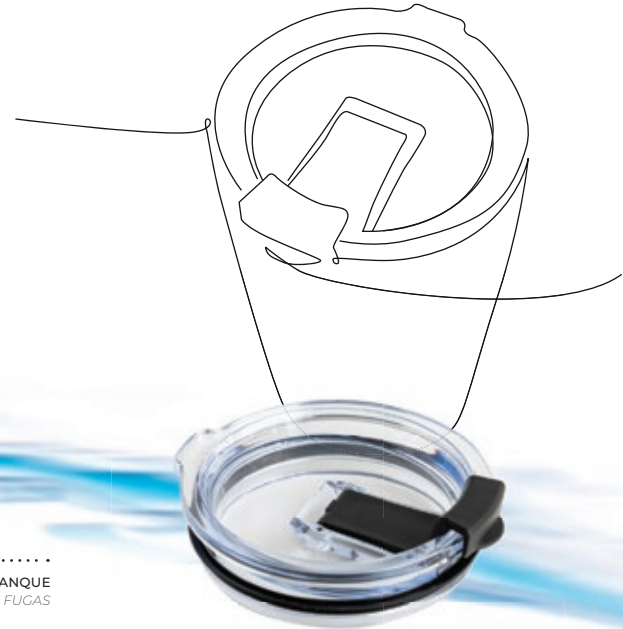

- ..... ESTANQUE
  A PRUEBA DE FUGAS
- ..... PRETO MATE
  NEGRO MATE